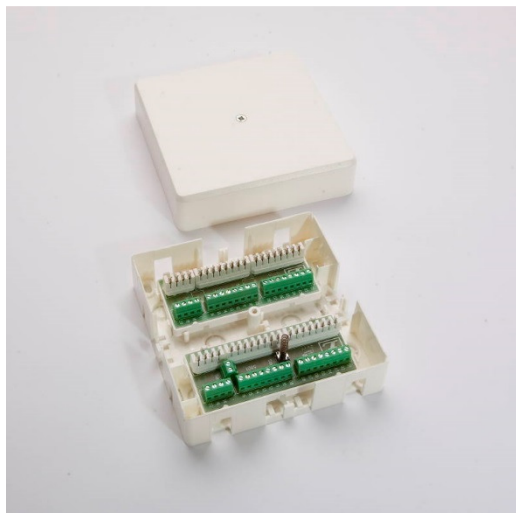

Informationen i detta dokument får fritt användas som anläggningsdokument och i försäljningssyfte av våra återförsäljare. Annan spridning är inte tillåten.  
Copyright Linjator AB.

Kopplingsbox komplett med 2x20 pol kopplingsplint och sabotageswitch.

<b>Artikelnr</b>	230502
<b>E-nummer</b>	5010118
<b>Benämning</b>	Kopplingsbox 40 pol LSA/skruv 1 mm2 med sab
<b>Färg</b>	Vit
<b>Mått (mm)</b>	120x120x30
<b>Vikt (kg)</b>	0,029
<b>Material</b>	PC/ABS