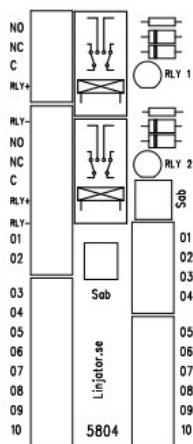

Informationen i detta dokument får fritt användas som anläggningsdokument och i försäljningssyfte av våra återförsäljare. Annan spridning är inte tillåten.
Copyright Linjator AB.

Artikelnr	212502
E-nummer	
Benämning	Relämodul 2x2 24VDC /connection slits sab
Färg	Vit/grön
Mått (mm)	40x89x18
Vikt (kg)	0,028
Material	PC/ABS

RoHS

Kombinerad plint med 2 reläer vardera 2 vxl kontakter och 10 polig kopplingsplint samt sabotagekontakt. Modul med snäppfäste. Avsedd för spänningar understigande 50VAC/DC

Artnr 212502
Modul Relay/Conn