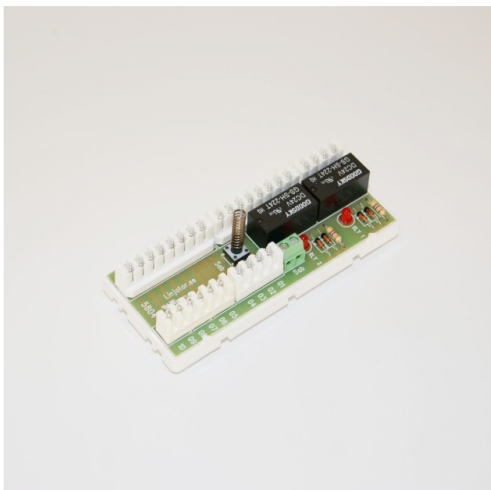

Informationen i detta dokument får fritt användas som anläggningsdokument och i försäljningssyfte av våra återförsäljare. Annan spridning är inte tillåten.
Copyright Linjator AB.

Artikelnr	212502
E-nummer	
Benämning	Relämodul 2x2 24VDC /connection slits sab
Färg	Vit/grön
Mått (mm)	40x89x18
Vikt (kg)	0,028
Material	PC/ABS

RoHS

Kombinerad plint med 2 reläer vardera 2 vxl kontakter och 10 polig kopplingsplint samt sabotagekontakt. Modul med snäppfäste. Avsedd för spänningar understigande 50VAC/DC

Artnr 212502
Modul Relay/Conn