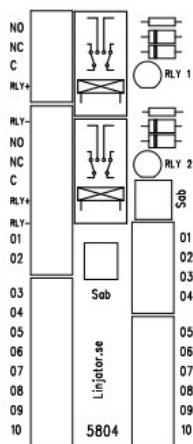

Informationen i detta dokument får fritt användas som anläggningsdokument och i försäljningssyfte av våra återförsäljare. Annan spridning är inte tillåten.
Copyright Linjator AB.

Artikelnr	212503
E-nummer	
Benämning	Relämodul 2x2 24VDC /connection skruv sab
Färg	Vit/grön
Mått (mm)	40x89x18
Vikt (kg)	0,028
Material	PC/ABS

RoHS

Kombinerad plint med 2 reläer vardera 2 vxl kontakter och 10 polig kopplingsplint samt sabotagekontakt. Modul med snäppfäste. Avsedd för spänningar understigande 50VAC/DC

Artnr 212502
Modul Relay/Conn