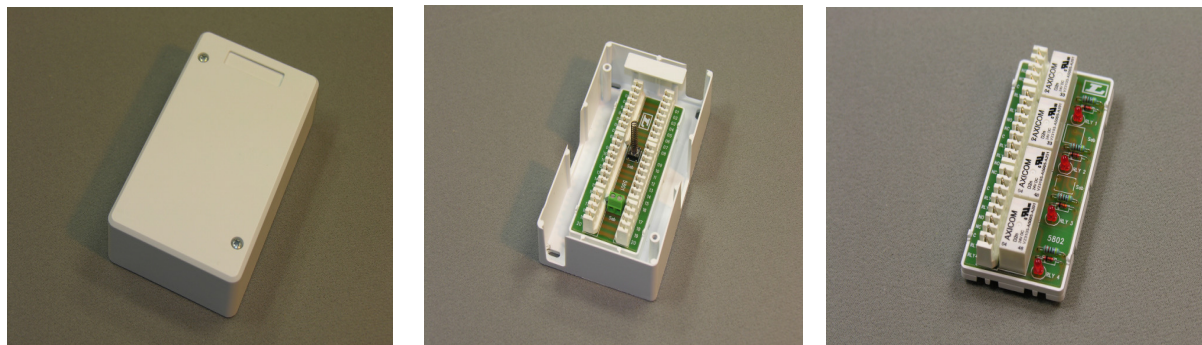

Linjator AB

L-Modul – vår mest flexibla funktionsbox för tele-signal- och säkerhetsnät.

Med L-Modul från Linjator AB har du nästan obegränsade möjligheter att komponera en kopplingsbox som passar just Dina behov.

Välj bland relä, plint, säkring eller någon av våra specialmoduler. Samtliga moduler snäpps enkelt på plats i kapslingar med plats för 1, 2 eller 4 moduler, på 19" linjal eller direkt i KRONE plinthållare. Alla boxar kan sabotage-skyddas.