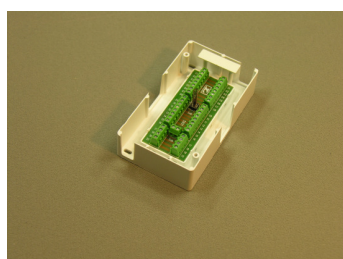

Välj bland relä, plint, säkring eller någon av våra specialmoduler. Samtliga moduler snäpps enkelt på plats i kapslingar med plats för 1, 2 eller 4 moduler, på 19" linjal eller direkt i KRONE plinthållare. Alla boxar kan sabotage-skyddas.

Antal vxl kontakter	2x2	4x1	4x2	8x1	8x2	16x1
12VDC LSA	E6348703	132102	E6348707	132103	E6348709	132104
24VDC LSA	E6348712	132500	E6348714	132502	E6348717	132503
12VDC skr 1kvmm	E6348689	131302	E6348691	131303	E6348692	131304
24VDC skr 1kvmm	E6348695	131700	131704	131702	131705	131703