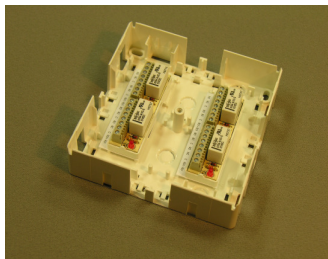

Linjator AB

L-Modul kan beställas som färdiga boxar eller separat(a) moduler och tomma boxar.