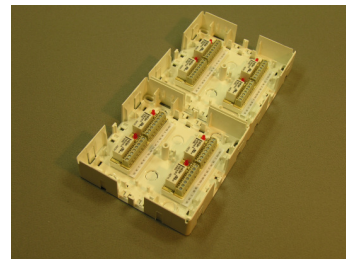

Linjator AB

L-Modul kan beställas som färdiga boxar eller separat(a) moduler och tomma boxar.