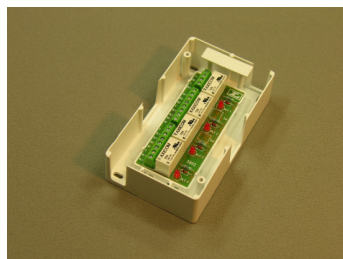

Linjator AB

L-Modul kan beställas som färdiga boxar eller separat(a) moduler och tomma boxar.