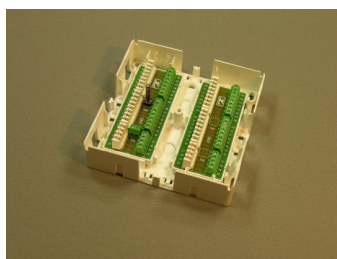

Välj bland relä, plint, säkring eller någon av våra specialmoduler. Samtliga moduler snäpps enkelt på plats i kapslingar med plats för 1, 2 eller 4 moduler, på 19" linjal eller direkt i KRONE plinthållare. Alla boxar kan sabotage-skyddas.

Antal vxl kontakter	2x2	4x1	4x2	8x1	8x2	16x1
12VDC LSA	E6348703	132102	E6348707	132103	E6348709	132104
24VDC LSA	E6348712	132500	E6348714	132502	E6348717	132503
12VDC skr 1kvmm	E6348689	131302	E6348691	131303	E6348692	131304
24VDC skr 1kvmm	E6348695	131700	131704	131702	131705	131703

Exempel kopplingsboxar med sabotageskydd:

Antal poler	6 infälld Trend	20	40	80
LSA	E6348670	E6348739	E6348686	E6348688
Skruv 1 kvmm	E6348671	E6348685	E6348687	E6348733
LSA/Skruv 1kvmm	-----	E6348727	E6348728	E6348729