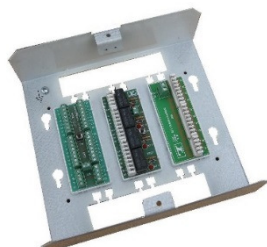

220000 E0000000 Koppl.box för S2 och Krone serie 2

Kopplingsbox för en S2 eller Kroneplint serie2. Levereras med plinthållare och sabotagekontakt men utan plint

120101 E6348988 Kopplingsbox för 1 L-Modul

Kopplingsbox för 1 L-Modul. Levereras tom utan modul. Modulen snäpps enkelt på plats i boxens botten. Fäste finns för mikrobrytare och jordskena.

120101 E6348988 Kopplingsbox för 2 L-Modul

Kopplingsbox för 2 L-Modul. Levereras tom utan modul. Modulen snäpps enkelt på plats i boxens botten. Fäste finns för mikrobrytare och jordskena.

120104 E6348989 Kopplingsbox för 3 L-Modul eller 5 S2 /Krone serie2 plintar

Kopplingsbox i vitlackerad plåt med fästen för 3 st L-Moduler. Boxen har även skruvfästen för S2 och Krone Serie2 plinthållare. Kabelingång från botten. Fäste finns för mikrobrytare (260000 E6348653) samt jordanslutning. Levereras tom utan moduler.