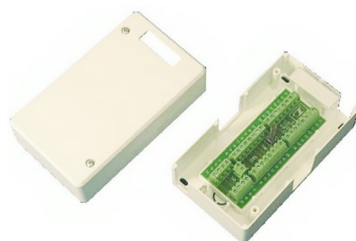

Enkel installation

Inomhusboxarna har kabelgångar från sidor och botten som på plastboxar enkelt och snyggt klipps upp med vår 7mm nibblingstång eller med avbitare. I plåtboxarna installeras, med sin distans från underlaget, allt kablage underifrån. IP66 boxarna är förberedda med hål eller knockouts för montering av förskruvningar eller membrantätningar. 19" boxarna har knockout för FL21.

Alla boxar är förberedda för installation med våra kopplingsplintar och moduler som enkelt snäpps på plats.

Flexibelt

Skapa din egen funktion med våra plintar, relä-, timer- eller bussmoduler, boxarna finns i storlekar upp till 20 modulplatser eller 400 par. Alla boxar kan utrustas med sabotagekontakt.

Inomhusboxar i plast

Inomhusboxar i plåt

IP66 boxar

Kopplingsboxar i plast för inomhusmiljö

*Inomhusboxarna är tillverkade i vit slagtålig plast. Alla boxar är har ingångar från sidor och botten..
Boxarna kan dessutom sabotageskyddas med mikrobrytare eller genom att välja modul med sabotagebrytare.*