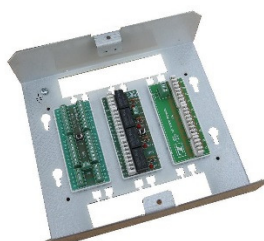

Enkel installation

Inomhusboxarna har kabelgångar från sidor och botten som på plastboxar enkelt och snyggt klipps upp med vår 7mm nibblingstång eller med avbitare. I plåtboxarna installeras, med sin distans från underlaget, allt kablage underifrån. IP66 boxarna är förberedda med hål eller knockouts för montering av förskruvningar eller membrantätningar. 19" boxarna har knockout för FL21.

Alla boxar är förberedda för installation med våra kopplingsplintar och moduler som enkelt snäpps på plats.

Flexibelt

Skapa din egen funktion med våra plintar, relä-, timer- eller bussmoduler, boxarna finns i storlekar upp till 20 modulplatser eller 400 par. Alla boxar kan utrustas med sabotagekontakt.

Inomhusboxar i plast

Inomhusboxar i plåt

IP66 boxar

Kopplingsboxar i plast för inomhusmiljö

*Inomhusboxarna är tillverkade i vit slagtålig plast. Alla boxar är har ingångar från sidor och botten..
Boxarna kan dessutom sabotageskyddas med mikrobrytare eller genom att välja modul med sabotagebrytare.*