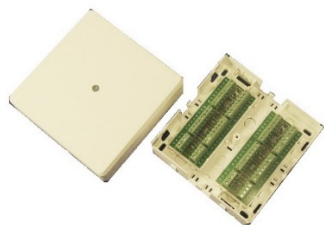

120101 E6348988 Kopplingsbox för 2 L-Modul

Kopplingsbox för 2 L-Modul. Levereras tom utan modul. Modulen snäpps enkelt på plats i boxens botten. Fäste finns för mikrobrytare och jordskena.