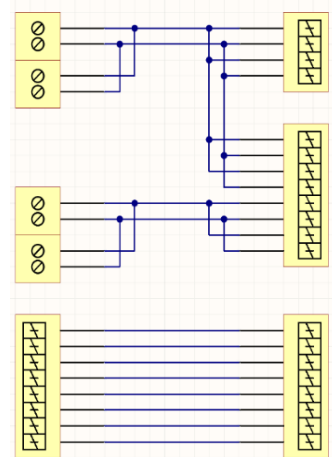

100503 - 16-pol LSA/Skruv 1.5mm²

E5010168, 16-pol till 16-pol genomgående koppling. Anslutning via LSA plint vidare till skruvplint upp till 1.5mm² med trådskydd av histyp. Märkning 01-16.

Illustration

Koppling

Max. ström (per pol): Använd ledarens diameter

Max. spänning: 50V

Vikt: 0,029

Mått (LxBxH) mm: 22x85x17

Sockettyp: L-fäste

Socketmaterial: PC/ABS

RoHS: Ja, 2011/65/EU

LvD: Ja, 2014/35/EU

CE: Ja

Anslutning

Kabelarea:

Plinttyp

Verktyg:

Anslutning

Kabelarea:

Verktyg: