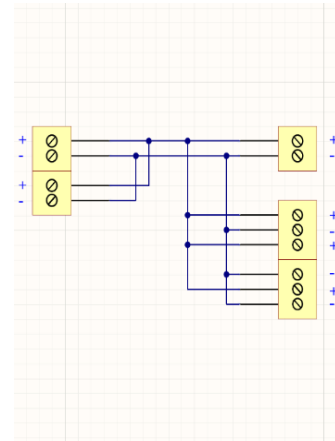

100800 - Buss 1-4 Skruv 2.5/1.5mm²

E5010172, Buss koppling 1 par in till 4 par ut. Inkommande anslutning via skruvplint 2.5mm² och utgående skruvplint 1.5mm². Används för t.ex. fördelning av spänning.

Illustration

Koppling

Max. ström (per pol): 2A

Max. spänning: 50V

Vikt: 0,029

Mått (LxBxH) mm: 22x70x21

Sockettyp: L-fäste

Socketmaterial: PC/ABS

RoHS: Ja, 2011/65/EU