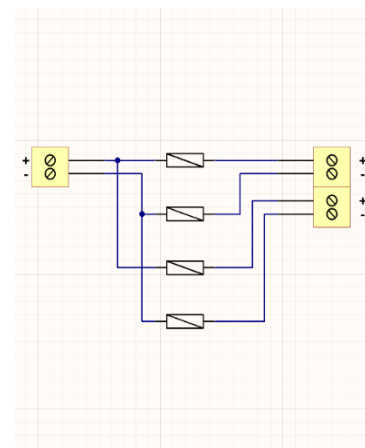

## 110907 - Säkring 2A 1-2 Dubbel bred Skr 2.5/1.5mm<sup>2</sup>

E5010355, Avsäkring. Anslutning av inkommande spänning via 2.5mm<sup>2</sup> skruvplint. 2st dubbelt avsäkrade (glasrör 5x20mm) utgångar på 1.5mm<sup>2</sup> skruvplint.

### Illustration

### Koppling

**Max. ström (per pol):** IN 8A Ut 2A

**Max. spänning:** 50V

**Vikt:** 0,035

**Mått (LxBxH) mm:** 40x89x15

**Sockettyp:** L-fäste

**Socketmaterial:** ABS

**RoHS:** Ja, 2011/65/EU

**LvD:** Ja, 2014/35/EU

**CE:** Ja

**Anslutningar:**

**Kabelarea:** IN 2,5mm Ut 1,5mm

**Plinttyp:** Skruv

**Verktyg:** Spårskruvmejsel