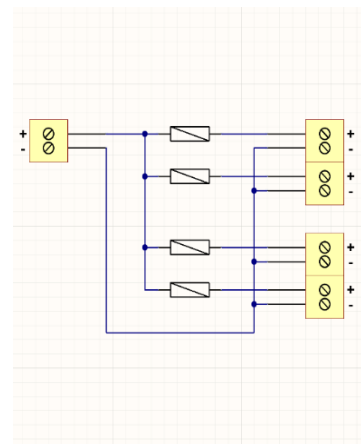

110908 - Säkring 2A 1-4 Enkel bred Skruv 2.5/1.5mm²

E5010356, Avsäkring. Anslutning av inkommande spänning via 2.5mm² skruvplint. 4st enkelt avsäkrade (glasrör 5x20mm) utgångar på 1.5mm² skruvplint.

Illustration

Koppling

Max. ström (per pol): IN 8A Ut 2A

Max. spänning: 50V

Vikt: 0,035

Mått (LxBxH) mm: 40x89x15

Sockettyp: L-fäste

Socketmaterial: ABS

RoHS: Ja, 2011/65/EU