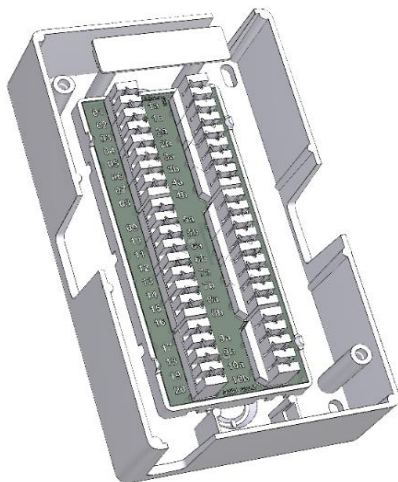

## 130401 - Kopplingsbox 1xL - 1x20-pol LSA

E5010217, Plastkapsling för 1xL plint/kort, vit. Bestyckad med kopplingsplint L 20-pol till 20-pol genomgående koppling. Anslutning via LSA plint. Märkning 01-20 samt 01a-10b. Möjlighet till kabelgång på alla sidor samt i botten. Synligt signeringsföster. Material ABS. Plats för sabotageswitch 260000 mot lock.

### Illustration

### Koppling

**Max. ström (per pol):** 4A

**Max. spänning:** 48V

**Vikt:** 33g

**Mått (LxBxH) mm:** 120x70x30

**Sockettyp:** L-fäste

**Socketmaterial:** ABS

**RoHS:** Ja, 2011/65/EU

**LvD:** Ja, 2014/35/EU

**CE:** Ja

**Anslutningar (pol 01-20)**

**Kabelarea:** 0.65 mm<sup>2</sup>

**Plinttyp:** LSA

**Verktyg:** [963420](#) / [E5010444](#)