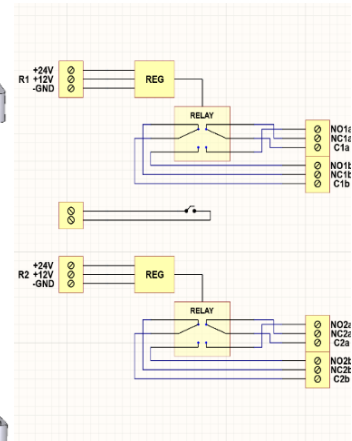

211300 - Relä 2xDPDT 12/24VDC bred Skruv 1.5mm² Sab

E5010377, Relä med anslutning via 1.5mm² skruvplint. Två separata reläfunktioner med vardera 2 vävlande kontakter. Reläerna styrs separat med 12 eller 24VDC. Försedd med sabotageskydd (brytande) på egen utgång.

Illustration

Koppling

Max. ström (per pol): 2A

Max. spänning: 50V

Vikt: 0,029

Mått (LxBxH) mm: 40x89x18

Sockettyp: L-fäste

Socketmaterial: PC/ABS

RoHS: Ja, 2011/65/EU

LvD: Ja, 2014/35/EU

CE: Ja

Anslutningar (pol 01-06)

Kabelarea: 0.22-1mm²

Plinttyp: Skruv

Verktyg: Spårskruvmejsel
(3.5x0.6mm)

Passande kapslingar och tillbehör från Linjator (urval)