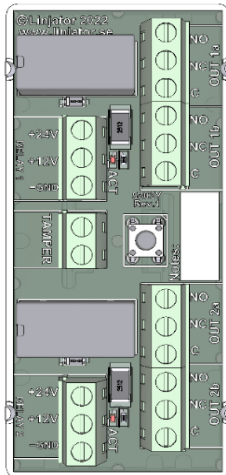

211300 - Relä 2xDPDT 12/24VDC bred Skruv 1.5mm² Sab

E5010377, Relä med anslutning via 1.5mm² skruvplint. Två separata reläfunktioner med vardera 2 vävlande kontakter. Reläerna styrs separat med 12 eller 24VDC. Försedd med sabotageskydd (brytande) på egen utgång.

Illustration

Koppling

Max. ström (per pol): 2A

Max. spänning: 50V

Vikt: 0,029

Mått (LxBxH) mm: 40x89x18

Sockettyp: L-fäste

Socketmaterial: PC/ABS

RoHS: Ja, 2011/65/EU

LvD: Ja, 2014/35/EU

CE: Ja

Anslutningar (pol 01-06)

Kabelarea: 0.22-1mm²

Plinttyp: Skruv

Verktyg: Spårskruvmejsel
(3.5x0.6mm)

Passande kapslingar och tillbehör från Linjator (urval)