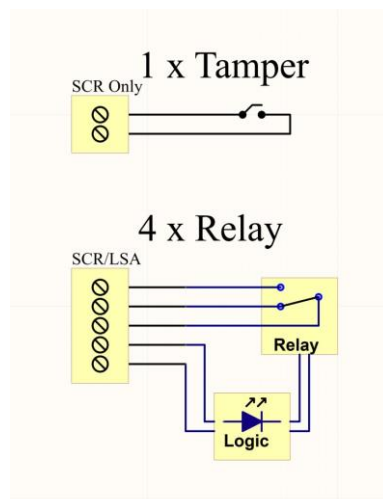

213101 Relä 4xSPDT 10-30VDC bred skruv 1mm² sabotage

E5010468, Relä med anslutning via 1mm² skruvplint med trådskydd av hisstyp. Fyra separata reläfunktioner med vardera 1 växlande kontakt. Reläerna styrs separat med 10-30VDC. Försedd med sabotageskydd (brytande) på egen utgång.

Illustration

Koppling

Drivspänning: 10-30VDC

Reläkontakt: 2A/30V

Vikt: 52g

Mått (LxBxH) mm: 40x89x17

Sockettyp: L-fäste

Socketmaterial: PC/PA

RoHS: Ja, 2011/65/EU

LvD: Ja, 2014/35/EU

CE: Ja

Anslutningar (pol 01-20)

Kabelarea: 0.22-1mm²

Plinttyp: Skruv

Verktyg: Spårskruvmejsel
(3.5x0.6mm)

Vanligt användningsområde

Reläer används ofta som ett mellansteg för att avskilja olika spänningar/signaler eller för att med en svag utgång (t.ex. "Open Collector") kunna driva kraftigare strömmar/spänningar.

Passande kapslingar och tillbehör från Linjator (urval)